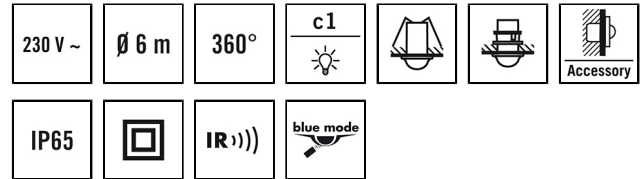

PD-C 360i/6 mini

El.nr. 14 370 33
 GTIN nr. 4015120425868

Tekniske data

GENERELT	
Apparatkategorier	Tilstedeværelsesdetektorer
Produktanvisning	Vær oppmerksom på Erklæring vernebryter i nedlastingsområdet for produktet
Bruker grensesnitt	IR-fjernkontroll
Fjernstyrt	✓
Samsvar	CE-merket, EAC, RoHS, WEEE
Spesiell produktanvisning	Konfigurasjon er bare mulig via ESY-Pen, ESY-App og fjernkontroll.
Garanti	5 år
FASTGJØRING	
Moneringstype	Innbygging
Moneringssted	Tak
Moneringsmål	Innbyggingsdybde: 36 mm, Ø 20 mm
Tilkoblingstype	Åpen ende
Lengde på strømledning	0,2 m
KABINETT	
Mål	Høyde/dybde 47 mm, Ø 25 mm
Vekt	35 g
Material	UV-stabilisert PE
Kapslingsgrad	IP65
Omgivelsestemperatur	-25 °C...+50 °C
Relativ luftfuktighet	5 - 93 %, ikke kondenserende
Farge	opal-matt
ELEKTRISK UTFØRELSE	
Styringssystem	ON/OFF
Kapslingsklasse	II

Produktbeskrivelse

- Mini tilstedeværelsesdetektor med **360° detekteringsområde** for innfelt takmontering og veggmontering
- **Rekkevidde på opptil 6 m** i diameter til bruk i mindre rom og gjennomgangsområder, toaletter, små kontorer, korridorer
- Ny, universal ESYLUX-klemmeteknikk for rask installasjon i tak, merkebytterammer, lysarmaturer, innfellingsbokser, skap osv.
- Fast installert standardprogram for øyeblikkelig driftsberedskap

Tilbyr spesielle produktfunksjoner som:

- enkel konfigurering, fjernstyring og dokumentasjon med ESY-pen og ESY-app

Merkespenning	230 V ~ / 50 Hz
Innkoblingsstrøm	30 A / 20 ms
Strømforbruk	0,2 W
SENSORER	
Deteksjonsvinkel	360°
Registreringsrekkevidde diagonalt	Ø 6 m
Registreringsrekkevidde rett	Ø 2 m
Registreringsrekkevidde tilstedeværelsesområde	Ø 2,5 m
Detekteringsområde	opp til 28 m ²
Anbef. Monterings høyde	3 m
Maks. Monterings høyde	5 m
Lysmåling	Blandingslys
Lysverdi	5–2000 lx