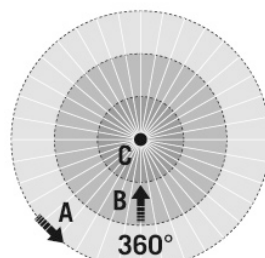

PD-C 360i/6 mini

El.nr. 14 370 33
 GTIN nr. 4015120425868

Tekniske data

GENERELT	
Apparatkategorier	Tilstedeværelsesdetektorer
Produktanvisning	Vær oppmerksom på Erklæring vernebryter i nedlastingsområdet for produktet
Bruker grensesnitt	IR-fjernkontroll
Fjernstyrt	✓
Samsvar	CE-merket, EAC, RoHS, WEEE
Spesiell produktanvisning	Konfigurasjon er bare mulig via ESY-Pen, ESY-App og fjernkontroll.
Garanti	5 år
FASTGJØRING	
Moneringstype	Innbygging
Moneringssted	Tak
Moneringsmål	Innbyggingsdybde: 36 mm, Ø 20 mm
Tilkoblingstype	Åpen ende
Lengde på strømledning	0,2 m
KABINETT	
Mål	Høyde/dybde 47 mm, Ø 25 mm
Vekt	35 g
Material	UV-stabilisert PE
Kapslingsgrad	IP65
Omgivelsestemperatur	-25 °C...+50 °C
Relativ luftfuktighet	5 - 93 %, ikke kondenserende
Farge	opal-matt
ELEKTRISK UTFØRELSE	
Styringssystem	ON/OFF
Kapslingsklasse	II

Målskisse

Detekteringsområder

Registreringsrekkevidde

■ på tvers (A)	Ø 6 m
■ Frontal (B)	Ø 2 m
■ Tilstedeværelsesområde (C)	Ø 2,5 m

PD-C 360i/6 mini

El.nr.

GTIN nr.

14 370 33