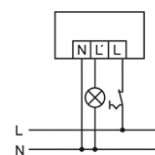

GENERELT	
Følsomhet	100 %
KANALER (BELYSNING / HVAC)	
Kanal	C1 Belysning

Driftsmodus	Helautomatisk
Nominell lysverdi/koblingsterskel	400 lx
Tidsforsinket utkobling	5 min

Tilbehør

Produktnavn	Artikkelnummer	Teknisk beskrivelse	GTIN nr.
Adapter			
COMPACT MINI SPOTLIGHT ADAPTER 51/20	EP10426384	Adapter for COMPACT MINI-serien (6 m) for installasjon av bevegelses- og tilstedeværelsesdetektorer i spotter (lyskildestørrelse QR-CBC51-Ø 51 mm) med sprengning	4015120426384
Elektrisk tilbehør			
FILTER 230 V	EP10426988	Filter for støydemping av induktiv last, som f.eks. relé, jording, lysrør og transformatorer	4015120426988
Fjernkontroll			
ESY-Pen	EP10425356	ESY-Pen og ESY-appen, en duo for alt: (1) konfigurering, (2) fjernstyring (3), lysmåling, (4) prosjektforvaltning	4015120425356
REMOTE CONTROL MDi/PDi	EM10425509	IR-fjernkontroll for tilstedeværelses- og bevegelsesdetektorer	4015120425509
Kapsling			
COMPACT MINI COVER DKLK IP20 WH	EP10425967	Deksel for COMPACT MINI-serien som passer til innbyggingsbokser i Danmark, IP20, hvitt	4015120425967
COMPACT MINI COVER DKLK IP20 GY	EP10425981		4015120425981
COMPACT MINI COVER DKLK IP20 BK	EP10425974		4015120425974

Målskisse

Detekteringsområder

Registreringsrekkevidde

■ på tvers (A)	Ø 6 m
■ Frontal (B)	Ø 2 m
■ Tilstedeværelsesområde (C)	Ø 2,5 m

PD-C 360i/6 mini

El.nr.

GTIN nr.

14 370 33

4015120425868

Koblingsskjema

Standarddrift

Koblingsskjema

Standarddrift med ekstra ved hjælp af lukkekontakt. Ved behov kan lyset slås på eller av manuelt med en bryter.

Koblingsskjema

Ved omkobling med induktivitet (for eksempel relé, jording, forkoblinger) kan det være nødvendig med et RC-filter.