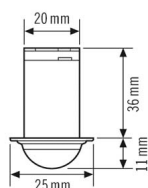

Tilbyr spesielle produktfunksjoner som:

- enkel konfigurering, fjernstyring og dokumentasjon med ESY-pen og ESY-app

Merkespenning	230 V ~ / 50 Hz
Innkoblingsstrøm	30 A / 20 ms
Strømforbruk	0,2 W
SENSORER	
Deteksjonsvinkel	360°
Registreringsrekkevidde diagonalt	Ø 6 m
Registreringsrekkevidde rett	Ø 2 m
Registreringsrekkevidde tilstedeværelsesområde	Ø 2,5 m
Detekteringsområde	opp til 28 m ²
Anbef. Monterings høyde	3 m
Maks. Monterings høyde	5 m
Lysmåling	Blandingslys
Lysverdi	5–2000 lx

Målskisse

Detekteringsområder

Registreringsrekkevidde

■ på tvers (A)	Ø 6 m
■ Frontal (B)	Ø 2 m
■ Tilstedeværelsesområde (C)	Ø 2,5 m

PD-C 360i/6 mini

El.nr.

GTIN nr.

14 370 33