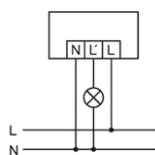

PD-C 360i/6 mini

El.nr.

GTIN nr.

14 370 33

4015120425868

Koblingsskjema

Standarddrift