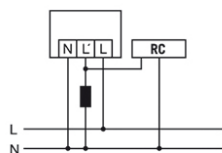

4015120425868

Koblingsskjema

Standarddrift

Koblingsskjema

Standarddrift med ekstra ved hjælp af lukkekontakt. Ved behov kan lyset slås på eller av manuelt med en bryter.

Koblingsskjema

Ved omkobling med induktivitet (for eksempel relé, jording, forkoblinger) kan det være nødvendig med et RC-filter.